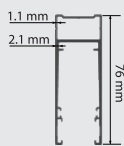

PHỤ KIỆN CỬA CUỐN

Ray đơn 76