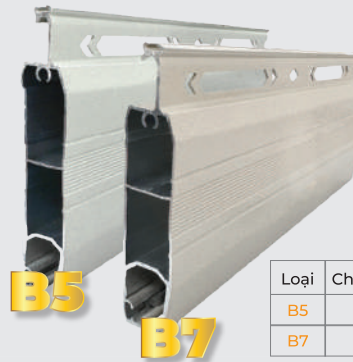

# ECONOMIC

- **Độc quyền sáng chế:**
- Bản 70mm
- Kết cấu mới siêu cứng cáp
- Nâng cấp thẩm mỹ 2 mặt

- Màu ghi vàng
- Phụ kiện đồng bộ chất lượng cao
- Độ dày KT (mm ± 8%)

Chân Chịu Lực	Móc Chịu Lực	Thành Nan
1.0	1.0	0.7