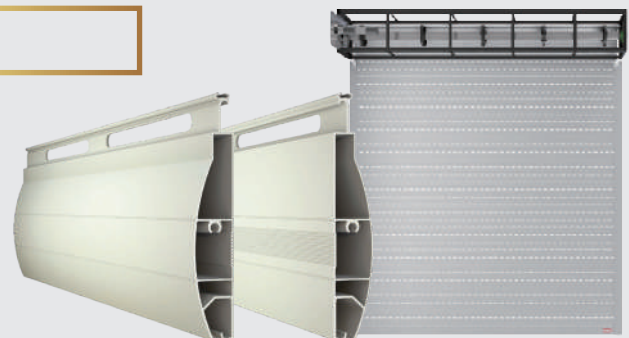

PREMIUM

THÔNG SỐ

Thiết kế bản lớn hiện đại, thời thượng. Phớt giảm âm 2 chiều êm ái

- Giảm âm 2 chiều
- Bản nan 55 mm
- Độ dày KT (mm ± 8%)

Loại	Chân Chịu Lực	Móc Chịu Lực	Thành Nan
N01	1.2	1.0	0.9
N03	1.4	1.2	1.1
S90	2.3	1.3	1.1

ECONOMIC

- **Độc quyền sáng chế:**
- Bản 70mm
- Kết cấu mới siêu cứng cáp
- Nâng cấp thẩm mỹ 2 mặt

- Màu ghi vàng
- Phụ kiện đồng bộ chất lượng cao
- Độ dày KT (mm ± 8%)

Chân Chịu Lực	Móc Chịu Lực	Thành Nan
1.0	1.0	0.7

Thiết kế vát cạnh siêu êm B5 nay còn được nâng bản 70mm, kết hợp gân tăng cứng.

- Giảm âm 2 chiều
- Sơn cao cấp ngoài trời
- Độ dày KT (mm ± 8%)

Loại	Chân Chịu Lực	Móc Chịu Lực	Thành Nan
B5	1.3	1.2	0.8
B7	1.3	1.2	0.8

PHỤ KIỆN CỬA CUỐN

Ray Cửa Cuốn Đặc Biệt Của Onedoor Giúp Cửa Cuốn Thêm Chắc Chắn

Hệ Thống Cảm Ứng Vật Cân Bằng Inox Thách Thức Thời Gian

ONESMART

Hệ cửa liên khung châu Âu, đồng bộ động cơ – cảm biến – khung nhôm, bền bỉ bảo hành đến 3 năm, lắp đặt đơn giản, vận hành thông minh, tiết kiệm chi phí cho công trình <5×5m.