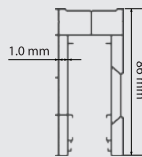

PREMIUM

THÔNG SỐ

Thiết kế bản lớn hiện đại, thời thượng. Phớt giảm âm 2 chiều êm ái

- Giảm âm 2 chiều
- Bản nan 55 mm
- Độ dày KT (mm ± 8%)

Loại	Chân Chịu Lực	Móc Chịu Lực	Thành Nan
N01	1.2	1.0	0.9
N03	1.4	1.2	1.1
S90	2.3	1.3	1.1

ECONOMIC

- **Độc quyền sáng chế:**
- Bản 70mm
- Kết cấu mới siêu cứng cáp
- Nâng cấp thẩm mỹ 2 mặt

- Màu ghi vàng
- Phụ kiện đồng bộ chất lượng cao
- Độ dày KT (mm ± 8%)

Chân Chịu Lực	Móc Chịu Lực	Thành Nan
1.0	1.0	0.7

Thiết kế vát cạnh siêu êm B5 nay còn được nâng bản 70mm, kết hợp gân tăng cứng.

- Giảm âm 2 chiều
- Sơn cao cấp ngoài trời
- Độ dày KT (mm ± 8%)

Loại	Chân Chịu Lực	Móc Chịu Lực	Thành Nan
B5	1.3	1.2	0.8
B7	1.3	1.2	0.8

PHỤ KIỆN CỬA CUỐN

Ray kép 86

Ray Cửa Cuốn Đặc Biệt Của Onedoor Giúp Cửa Cuốn Thêm Chắc Chắn

Hệ Thống Cảm Ứng Vật Cân Bằng Inox Thách Thức Thời Gian

ONESMART

Hệ cửa liên khung châu Âu, đồng bộ động cơ – cảm biến – khung nhôm, bền bỉ bảo hành đến 3 năm, lắp đặt đơn giản, vận hành thông minh, tiết kiệm chi phí cho công trình <5×5m.