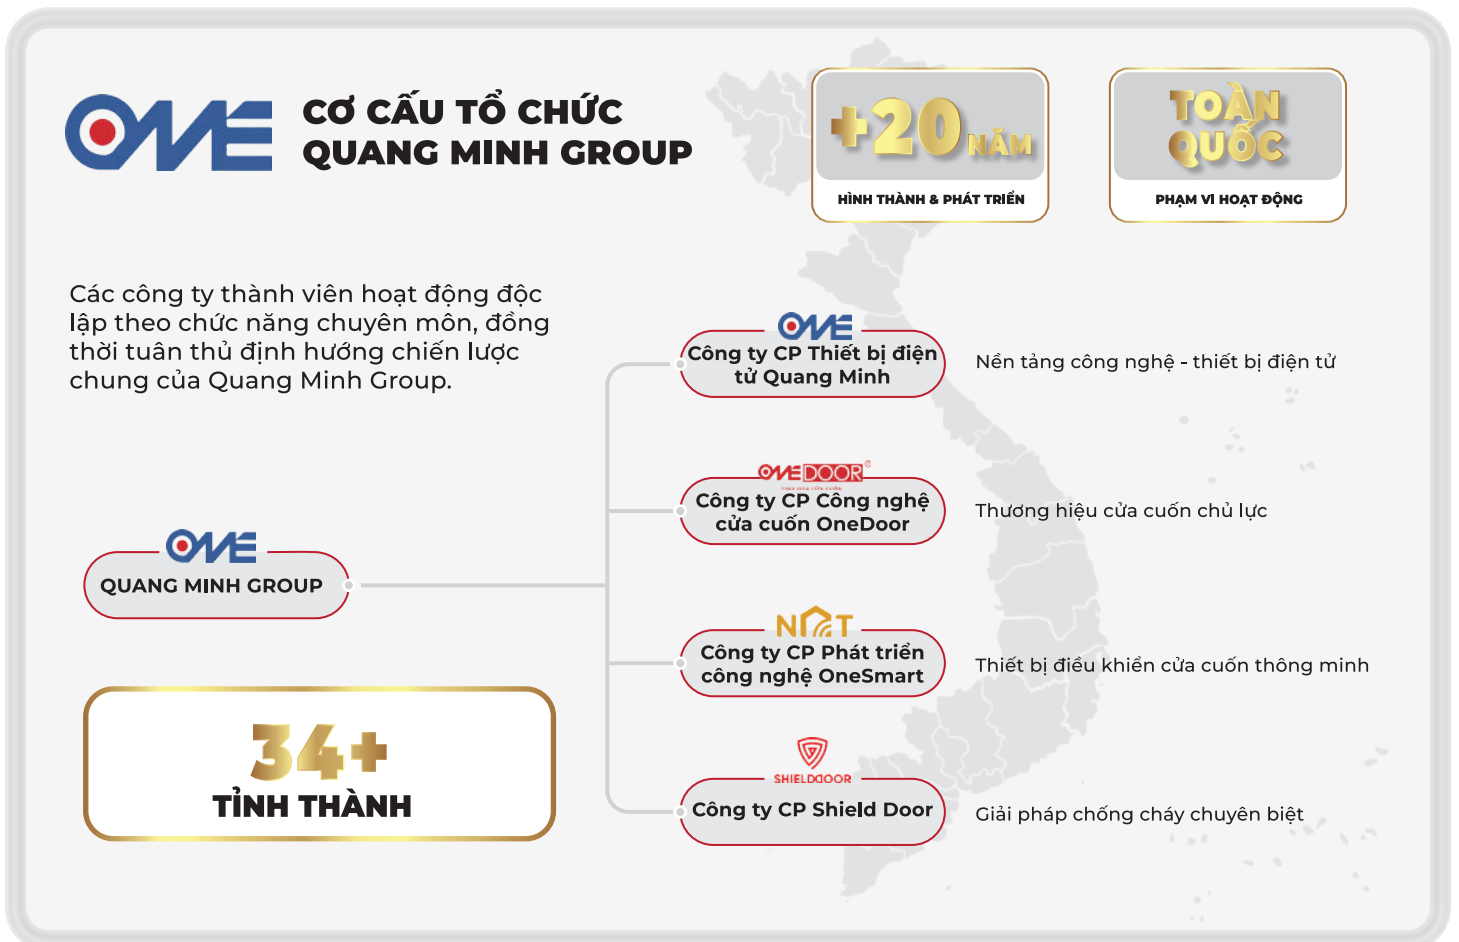

GIÁ TRỊ HỆ SINH THÁI MANG LẠI

- ✔ Chủ động nghiên cứu và sản xuất
- ✔ Giải pháp đồng bộ từ thiết bị đến cửa cuốn
- ✔ Đáp ứng đa dạng nhu cầu kỹ thuật và an toàn
- ✔ Tối ưu chi phí – nâng cao chất lượng – đảm bảo tiến độ

BATLER – QUALIMAX – ONEDOOR – ONESMART – SHIELD DOOR

Các nhãn hiệu được phát triển theo từng phân khúc sản phẩm và giải pháp, đảm bảo tính đồng bộ, nhận diện rõ ràng và phù hợp nhiều loại công trình.